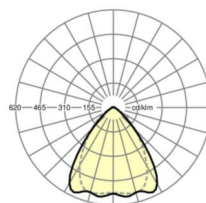

## Оптика

Оснастка	LED, цветопередача/оттенок света CRI ≥ 80 / 6500K
Допуск для координаты цветности (MacAdam)	3SDCM
Номинальный световой поток	4406lm
Срок службы LED	50000h L80/B10 (Tq 35°C), 70000h L80/B50 (Tq 35°C)
светоотдача светильников	185lm/W
Угол излучения	80° (C0) / 75° (C90)
UGR поп./вдоль	18.3 / 19.0

## Механика

цвет корпуса	белый стандартный для электротехники RAL 9016
размеры (LxWxH/DxH)	1531mm x 55mm x 37mm
вес (нетто)	1.75kg
Вид монтажа	сборка трековых систем, световая структура

## DEEP-LINK

<https://www.regiolum.de/ru/article/19535004150>

Ссылка	LED 4000lm 865
ηLB	100 %
Φ ↓/↑	98 % / 2 %
UGR поп./вдоль	18.3 / 19.0

размеры

L	1531 mm	Длина
B	55 mm	Ширина
H	37 mm	Высота